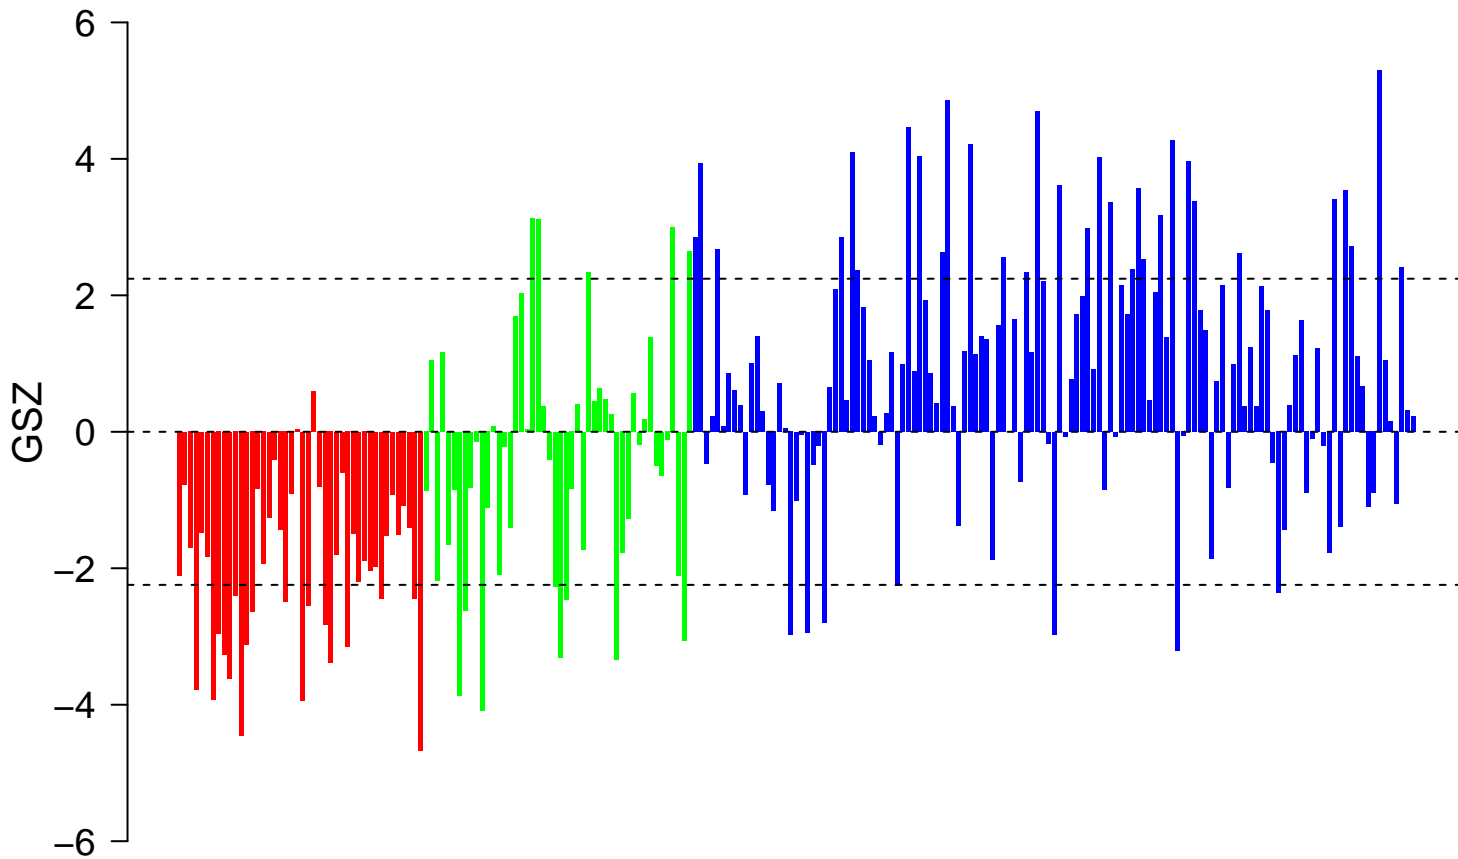

MARSON_FOXP3_TARGETS_DN

MARSON_FOXP3_TARGETS_DN

■ on
■ -
□ off

MARSON_FOXP3_TARGETS_DN