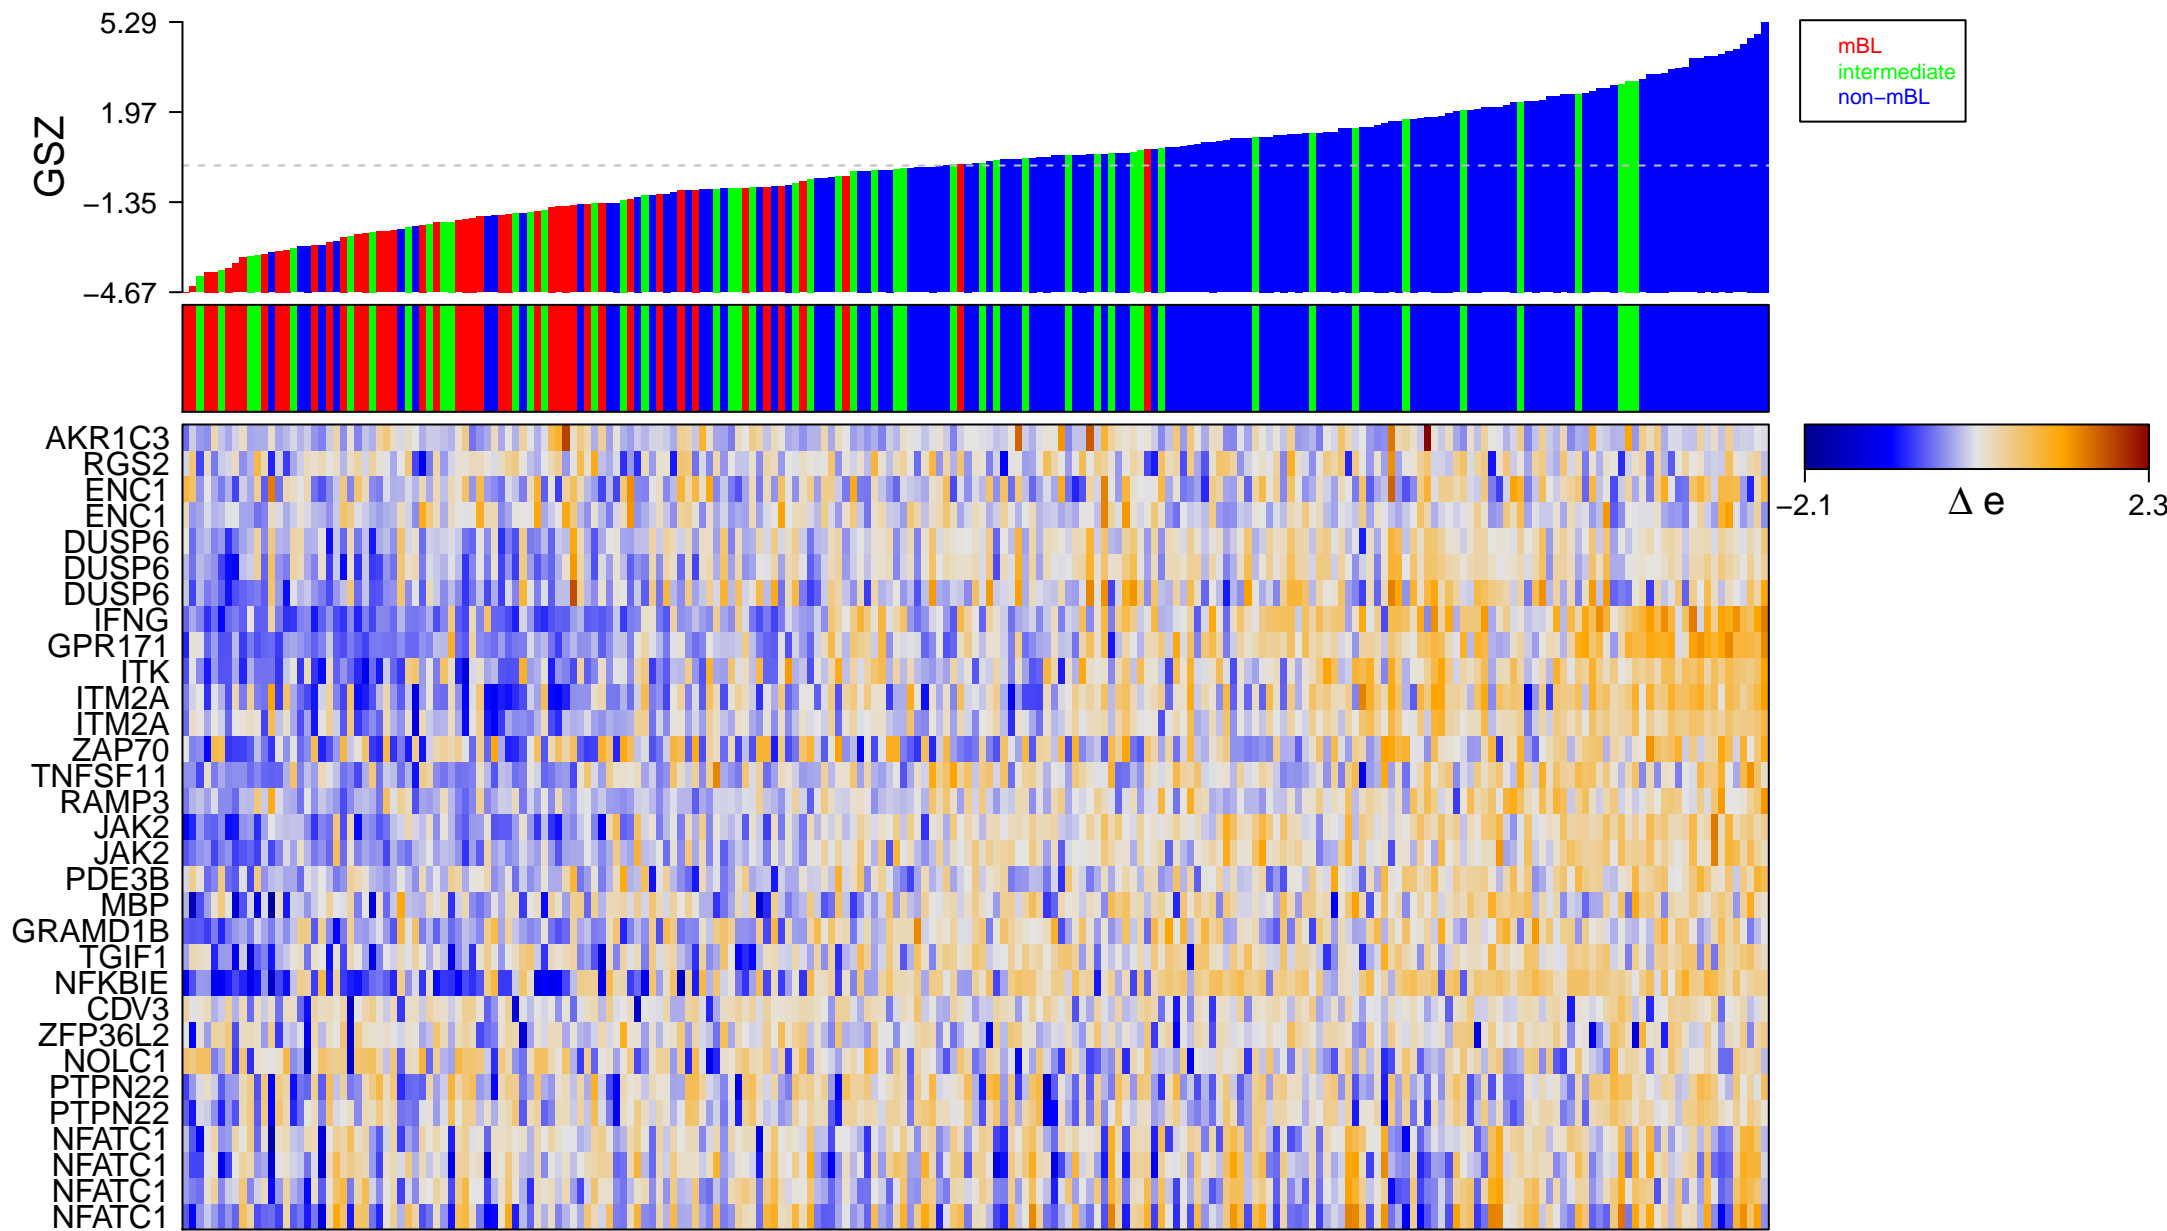

MARSON_FOXP3_TARGETS_DN

MARSON_FOXP3_TARGETS_DN

■ on
■ -
□ off

MARSON_FOXP3_TARGETS_DN